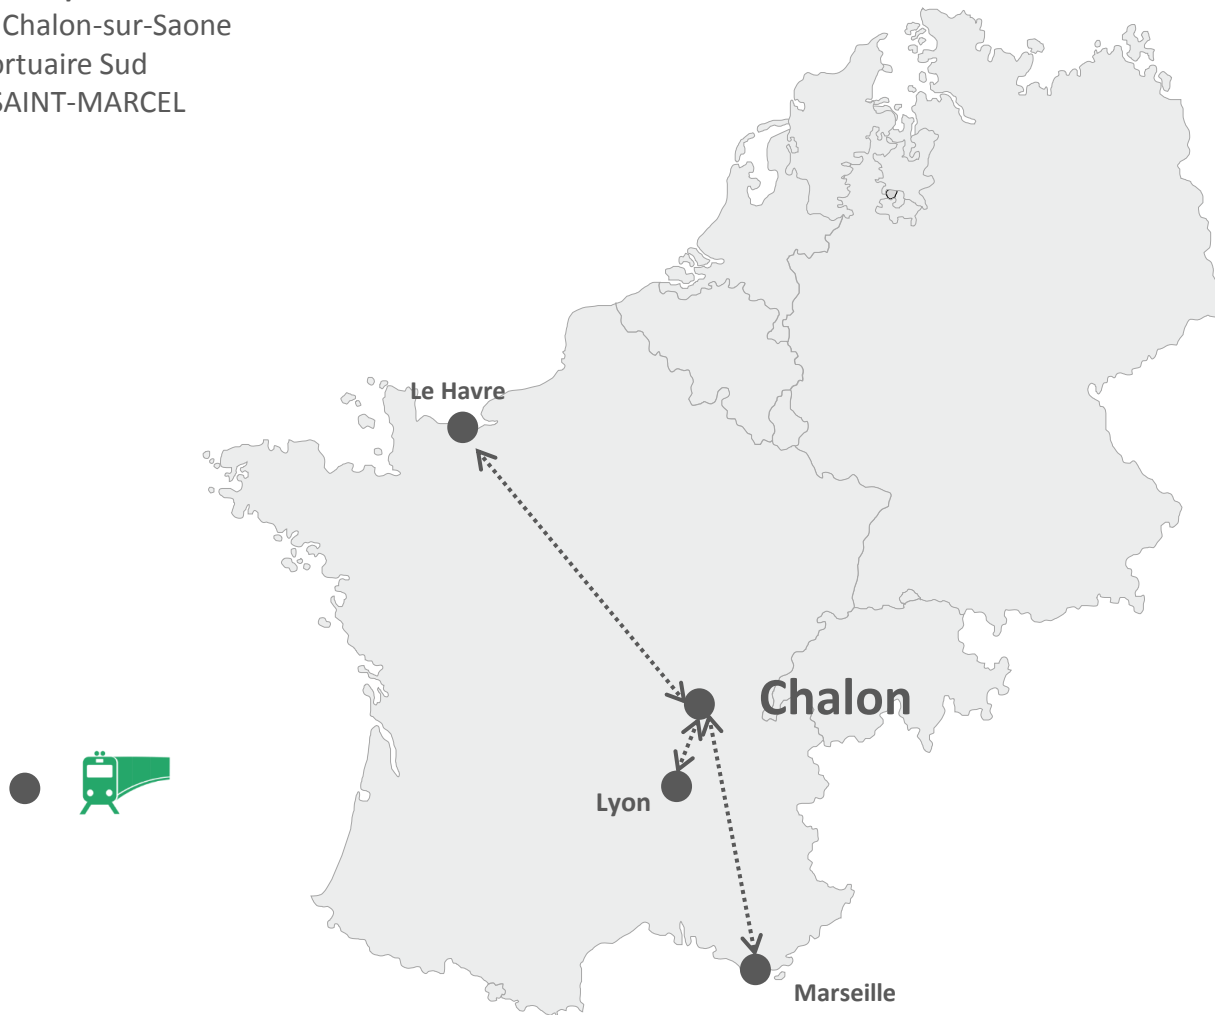

Chalon-sur-Saône

PORT INTER / APROPORT

Port de Chalon-sur-Saone

Zone Portuaire Sud

71380 SAINT-MARCEL

Rotations	Closing	Mise à disposition	Rotations	Closing	Mise à disposition
Chalon-sur-Saône – Le Havre			Le Havre – Chalon-sur-Saône		
3	Lundi Aproport 17:00 Mercredi Aproport 17:00 Vendredi Aproport 17:00	Mercredi LHTE 07:00 / Tous quais 12:00 Vendredi LHTE 07:00 / Tous quais 12:00 Lundi LHTE 09:00 / Tous quais 17:30	3	Lundi Tous quais* 12:00 Mardi LHTE 15:30 Mercredi Tous quais* 12:00 Jeudi LHTE 15:30 Vendredi Tous quais* 12:00 Vendredi LHTE 17:00	Mercredi Aproport 09:00 Vendredi Aproport 09:00 Lundi Aproport 07:00
Chalon-sur-Saône – Lyon			Lyon – Chalon-sur-Saône		
3	Mardi Aproport 17:00 Jeudi Aproport 17:00 Vendredi Aproport 17:00	Mercredi PEH 12:45 Vendredi PEH 12:45 Lundi PEH 07:30	3	Lundi PEH 14:00 Mercredi PEH 14:00 Vendredi PEH 14:00	Mardi Aproport 07:00 Jeudi Aproport 07:00 Lundi Aproport 07:00
Chalon-sur-Saône – Marseille			Marseille – Chalon-sur-Saône		
3	Mardi Aproport 17:00 Jeudi Aproport 17:00 Vendredi Aproport 17:00	Jeudi Canet Transagrué 10:00 / Intramar P157 14:00 Mardi Canet Transagrué 10:00 / Intramar P157 14:00 Mardi Canet Transagrué 10:00 / Intramar P157 14:00	3	Mardi Intramar P157 10:30 / Canet Transagrué 16:30 Jeudi Intramar P157 10:30 / Canet Transagrué 16:30 Vendredi Canet Transagrué 16:30	Jeudi Aproport 07:00 Lundi Aproport 07:00 Mardi Aproport 07:00

*closing DTIZJ-1 à 18h00 (jours ouvrés)