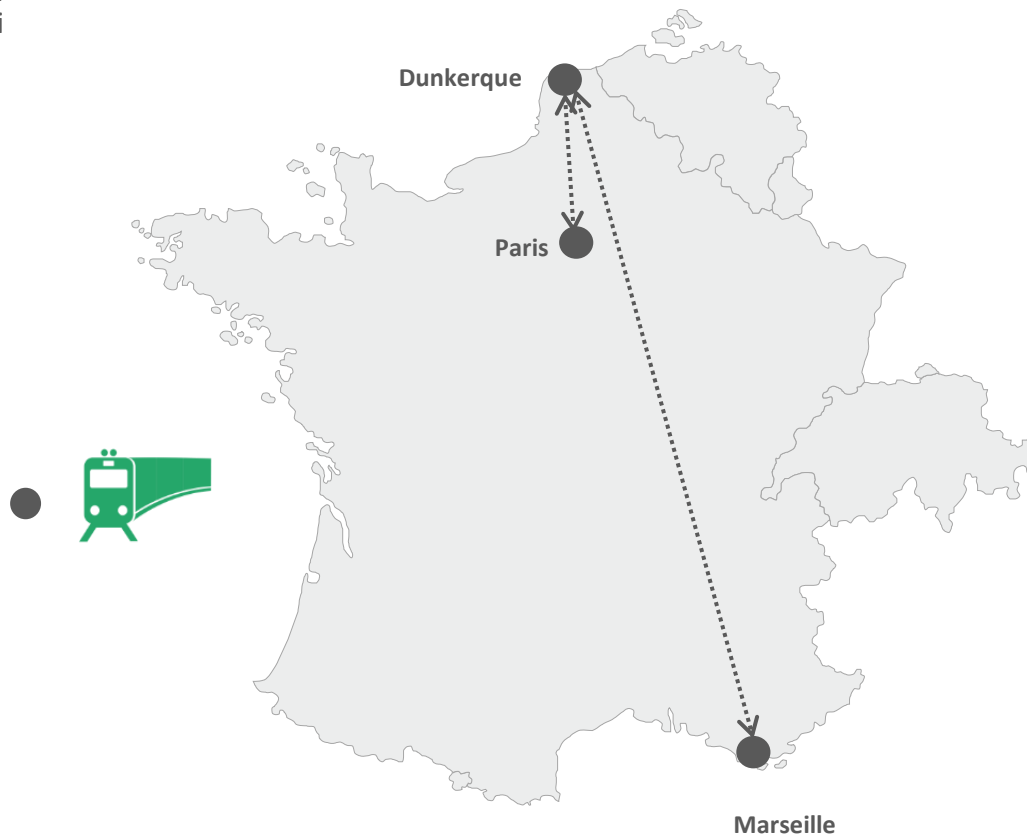

Dunkerque

NFTI (Nord France Terminal International)

Port Ouest de Dunkerque - Port 5895

Route du Royaume Uni

59279 LOON-PLAGE

Rotations	Closing	Mise à disposition	Rotations	Closing	Mise à disposition
Dunkerque – Marseille			Marseille – Dunkerque		
2	Mardi NFTI 15:00 Vendredi NFTI 15:00	Jeudi Canet Naviland 06:30 / Intramar P157 12:00 Mardi Canet Naviland 06:00	2	Mardi Canet Naviland 18:00 Vendredi Canet Naviland 18:00	Jeudi NFTI 07:00 Mardi NFTI 07:00
Dunkerque - Paris			Paris - Dunkerque		
1	Mardi NFTI 15:00 Vendredi NFTI 15:00	Mercredi BTM 07:00 Lundi BTM 07:00	1	Lundi BTM 16:00 Mercredi BTM 16:00	Mardi NFTI 07:00 Jeudi NFTI 07:00