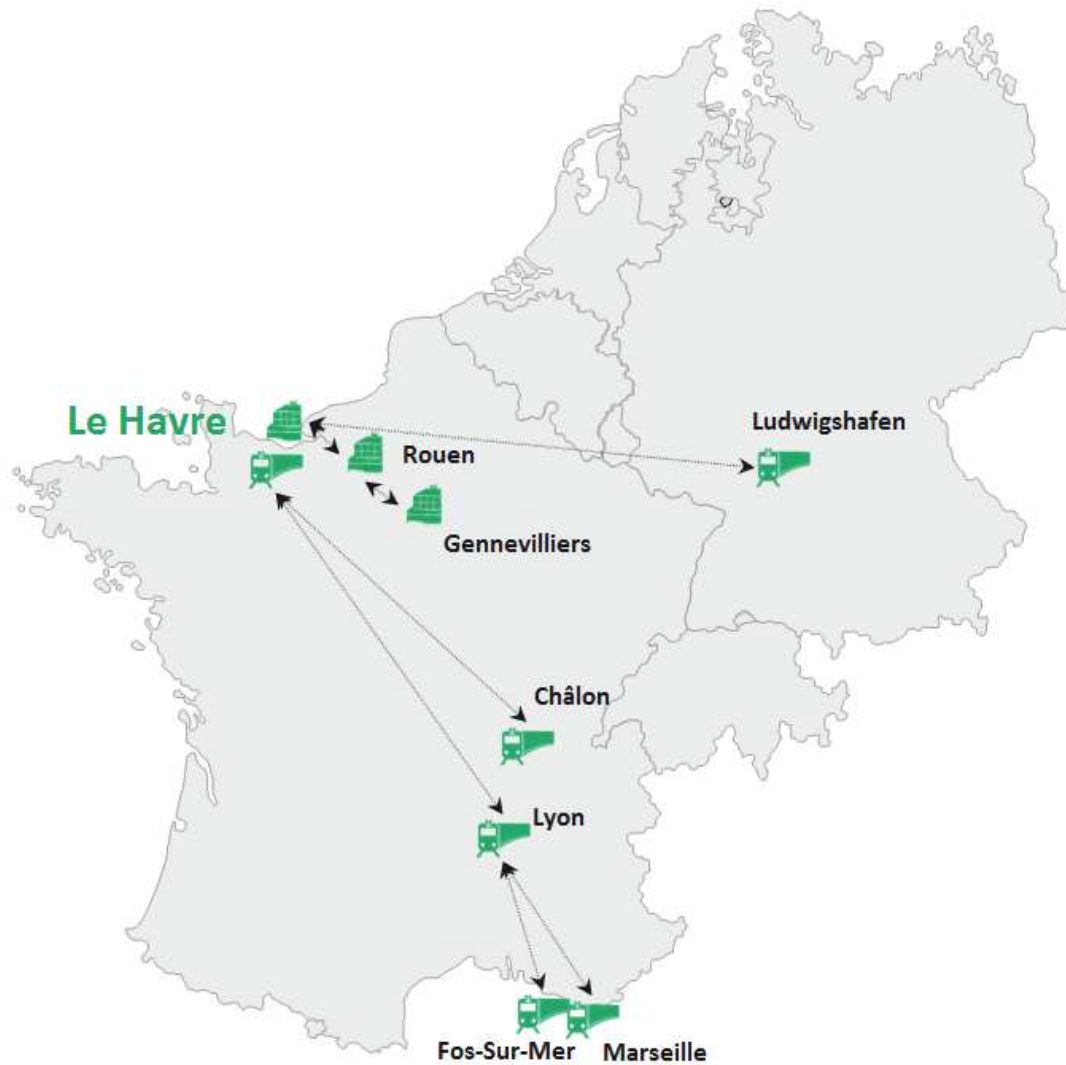

Le Havre

TERMINAL DE FRANCE (TDF)

Avenue du 16^{ème} Port
76600 LE HAVRE

LE HAVRE Terminal Multimodal (LHTE)

Voie des Tadornes
76430 SANDOUVILLE

► LE HAVRE => PARIS

| Terminal de départ | Closing DTIZ | Closing BAS LHTE | Terminal d'arrivée | Mise à Disposition |
|----------------------|----------------|------------------|------------------------------|--------------------|
| LE HAVRE Tous quais* | LUNDI 17 :00 | MARDI 17 :00 | PARIS TERMINAL GENNEVILLIERS | VENDREDI 12.00 |
| LE HAVRE Tous quais* | VENDREDI 17:00 | LUNDI 17.00 | PARIS TERMINAL GENNEVILLIERS | JEUDI 15.00 |
| LE HAVRE Tous quais* | MERCREDI 17:00 | JEUDI 17.00 | PARIS TERMINAL GENNEVILLIERS | MARDI 6.00 |

► LE HAVRE => ROUEN

| Terminal de départ | Closing | Terminal d'arrivée | Mise à Disposition |
|----------------------|-------------|-------------------------|--------------------|
| LE HAVRE Tous quais* | LUNDI 12.00 | ROUEN SOMAP et NORMANDE | MERCREDI 12.00 |
| LE HAVRE Tous quais* | JEUDI 12.00 | ROUEN SOMAP et NORMANDE | VENDREDI 12.00 |

► ROUEN => LE HAVRE

| Terminal de départ | Closing | Terminal d'arrivée | Mise à Disposition |
|-------------------------|-------------|----------------------|--------------------|
| ROUEN SOMAP et NORMANDE | JEUDI 17.00 | LE HAVRE Tous Quais* | MARDI |
| ROUEN SOMAP et NORMANDE | MARDI 17.00 | LE HAVRE TDF | JEUDI 17.00 |

► LE HAVRE => FOS

| Departure Terminal | Closing Time | Arrival Terminal | Pick-Up Time | Transit Time |
|----------------------|-----------------|------------------|--------------|--------------|
| LE HAVRE TOUS QUAIS* | WEDNESDAY 12:00 | FOS EUROFOS | MONDAY 10:00 | F |
| LE HAVRE LHTE | THURSDAY 15:30 | FOS SEAYARD | MONDAY 14:00 | E |
| LE HAVRE TOUS QUAIS* | FRIDAY 12:00 | FOS EUROFOS | MONDAY 10:00 | D |
| LE HAVRE LHTE | FRIDAY 17:00 | FOS SEAYARD | MONDAY 14:00 | D |