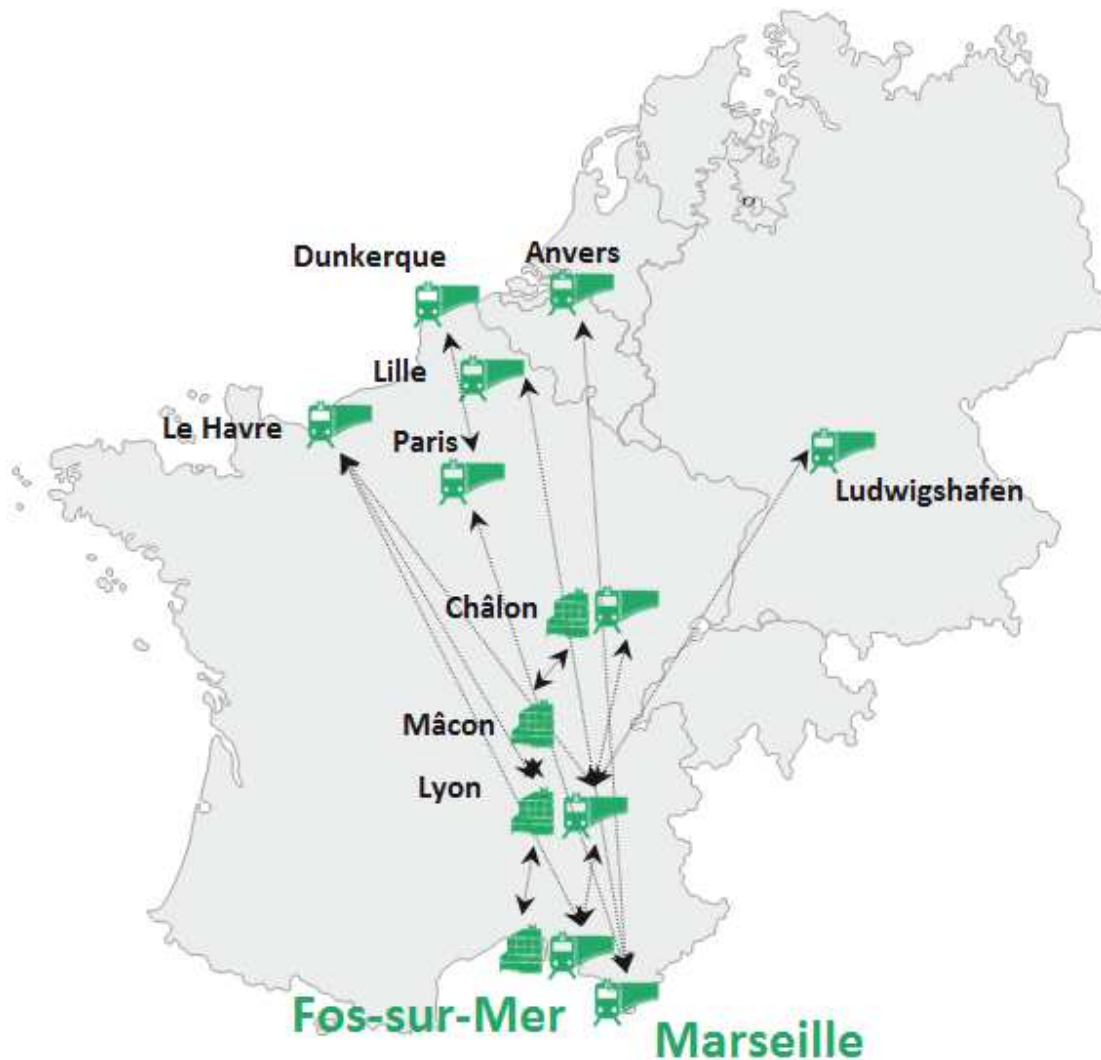

Marseille - Fos-sur-Mer

INTRAMAR Poste 157 (Med Europe)
GPMM Porte 4 - Mourepiane
13016 MARSEILLE

CANET NAVILAND
29, Boulevard Ferdinand de Lesseps
13309 MARSEILLE

EUROFOS
Terminal Conteneur Darse 2
13270 Fos-sur-Mer

SEAYARD
Terminal Conteneur Nord 2XL
13516 Port-Saint-Louis-du-Rhône

► FOS => LYON

Terminal de départ	Closing	Terminal d'arrivée	Mise à Disposition
FOS SEAYARD	LUNDI 16.00	LYON PEH	VENDREDI 06:00
FOS EUROFOS	LUNDI 1600	LYON PEH	VENDREDI 06:00
FOS SEAYARD	JEUDI 16.00	LYON PEH	MARDI 06.00
FOS EUROFOS	JEUDI 1600	LYON PEH	MARDI 06.00

► FOS => MACON

Terminal de départ	Closing	Terminal d'arrivée	Mise à Disposition
FOS SEAYARD/EUROFOS	LUNDI 16.30	MACON APROPORT	VENDREDI 07.30
FOS SEAYARD/EUROFOS	JEUDI 16.30	MACON APROPORT	MARDI 07.30

► LYON => FOS