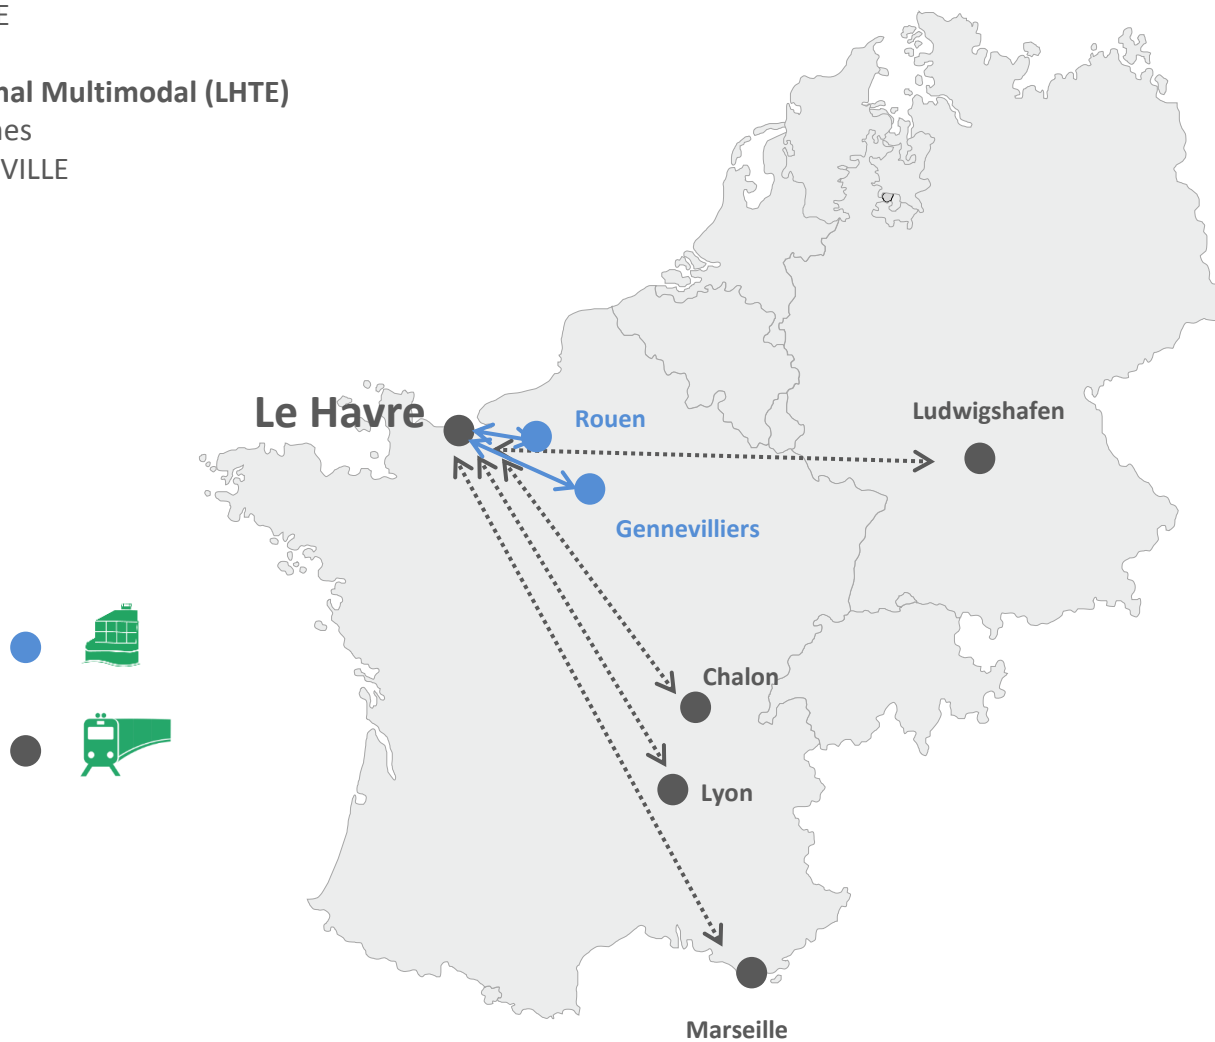

Le Havre

Terminal de France (TDF)

Avenue du 16ème Port
76600 LE HAVRE

Le Havre Terminal Multimodal (LHTE)

Voie des Tadornes
76430 SANDOUVILLE