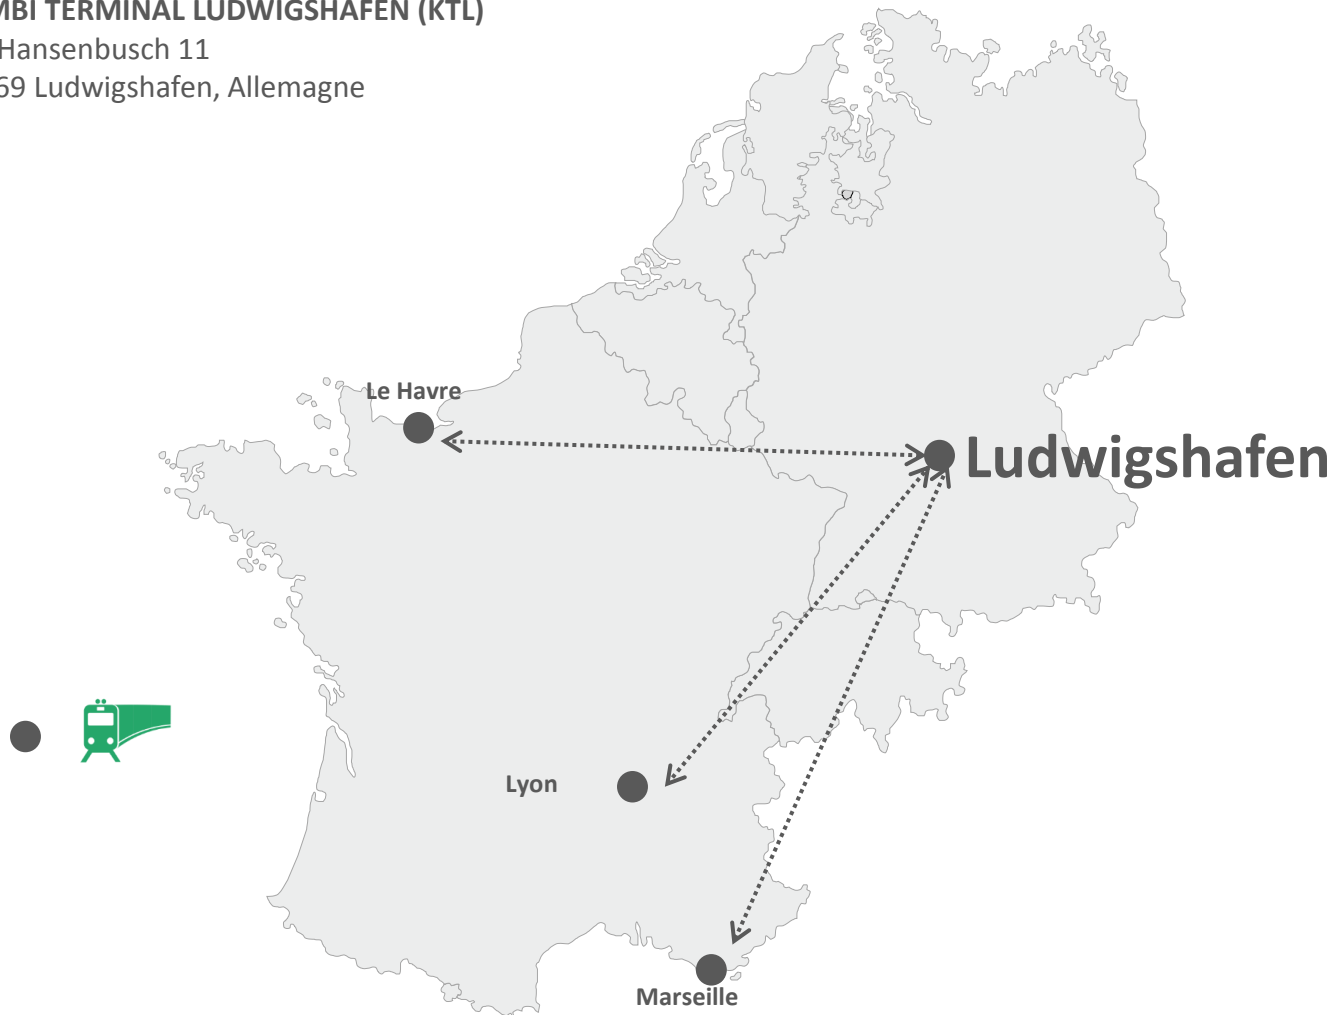

# Ludwigshafen

**KOMBI TERMINAL LUDWIGSHAFEN (KTL)**

Am Hansenbusch 11

67069 Ludwigshafen, Allemagne

Rotations	Closing	Mise à disposition	Rotations	Closing	Mise à disposition
<b>Ludwigshafen – Marseille</b>			<b>Marseille – Ludwigshafen</b>		
3	Mardi KTL 10:15 Jeudi KTL 10:15 Samedi KTL 10:15	Mercredi Canet Transagruie 11:30 / Intramar P157 14:00 Vendredi Canet Transagruie 11:30 / Intramar P157 14:00 Mardi Canet Transagruie 10:00 / Intramar P157 14:00	3	Mardi Intramar P157 10:30 / Canet Transagruie 16:30 Jeudi Intramar P157 10:30 / Canet Transagruie 16:30 Vendredi Canet Transagruie 16:30	Jeudi KTL 05:00 Samedi KTL 05:00 Mardi KTL 05:00
<b>Ludwigshafen – Lyon</b>			<b>Lyon – Ludwigshafen</b>		
3	Mardi KTL 10:15 Jeudi KTL 10:15 Samedi KTL 10:15	Mercredi PEH 07:30 Vendredi PEH 07:30 Lundi PEH 07:30	3	Lundi PEH 10:30 Mercredi PEH 10:30 Vendredi PEH 09:30	Mardi KTL 05:00 Jeudi KTL 05:00 Samedi KTL 05:00
<b>Ludwigshafen – Le Havre</b>			<b>Le Havre – Ludwigshafen</b>		
3	Mardi KTL 10:15 Jeudi KTL 10:15 Samedi KTL 10:15	Vendredi LHTE 07:00 / Tous quais 12:00 Lundi LHTE 09:00 / Tous quais 17:30 Mercredi LHTE 07:00 / Tous quais 12:00	3	Lundi Tous quais* 12:00 Mardi LHTE 15:30 Mercredi Tous quais* 12:00 Jeudi LHTE 15:30 Vendredi Tous quais* 12:00 Vendredi LHTE 17:00	Jeudi KTL 05:00 Samedi KTL 05:00 Mardi KTL 05:00