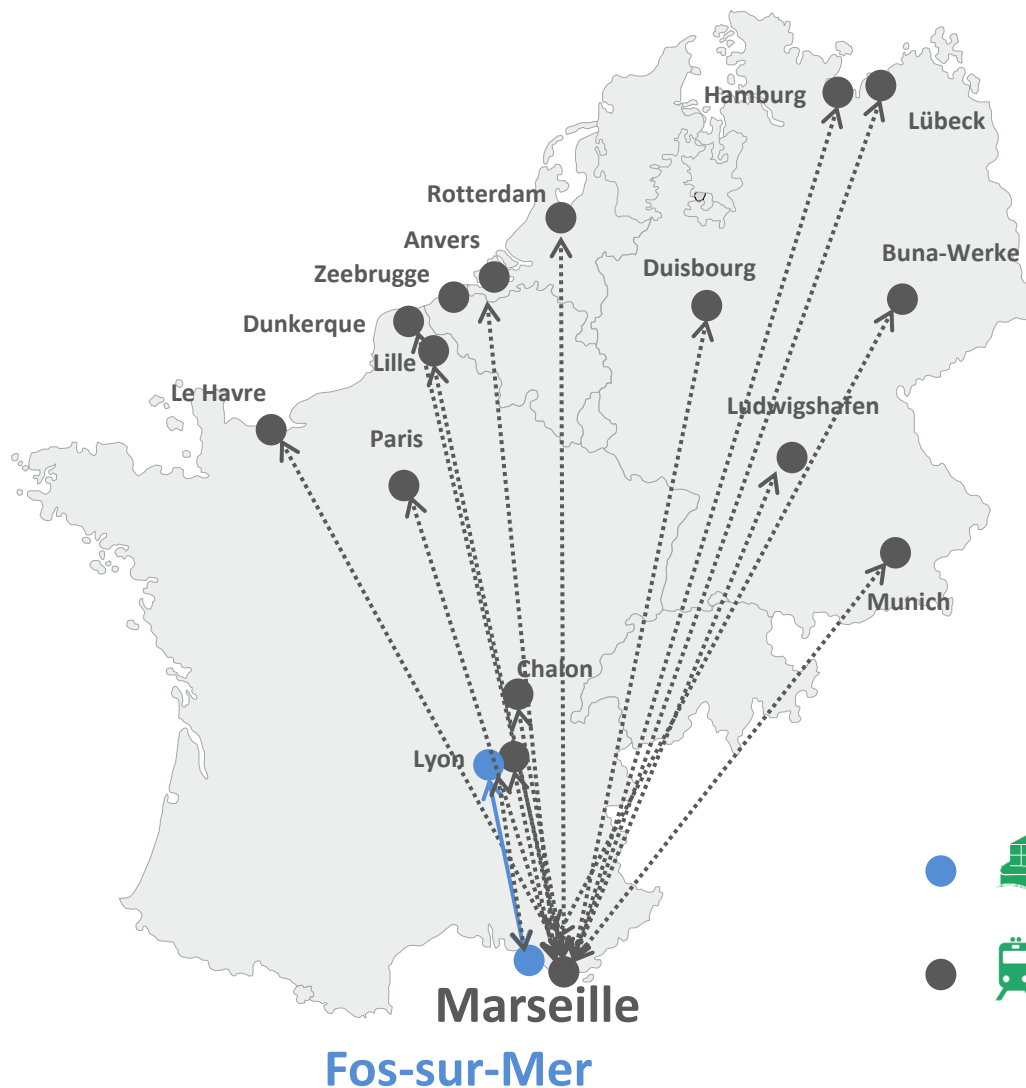

Marseille – Fos-Sur-Mer

Intramar Poste 157 (Med Europe)

GPMM Porte 4 - Mourepiane

13016 MARSEILLE

Canet Transagruie

29 Boulevard Ferdinand de Lesseps

Gare du Canet

13014 MARSEILLE

Canet Naviland

29 Boulevard Ferdinand de Lesseps

13309 Marseille

--

Seayard

Terminal Conteneur Nord 2XL

13516 Port-Saint-Louis-du-Rhône

Eurofos

Terminal Conteneur Darse 2

13270 Fos-Sur-Mer