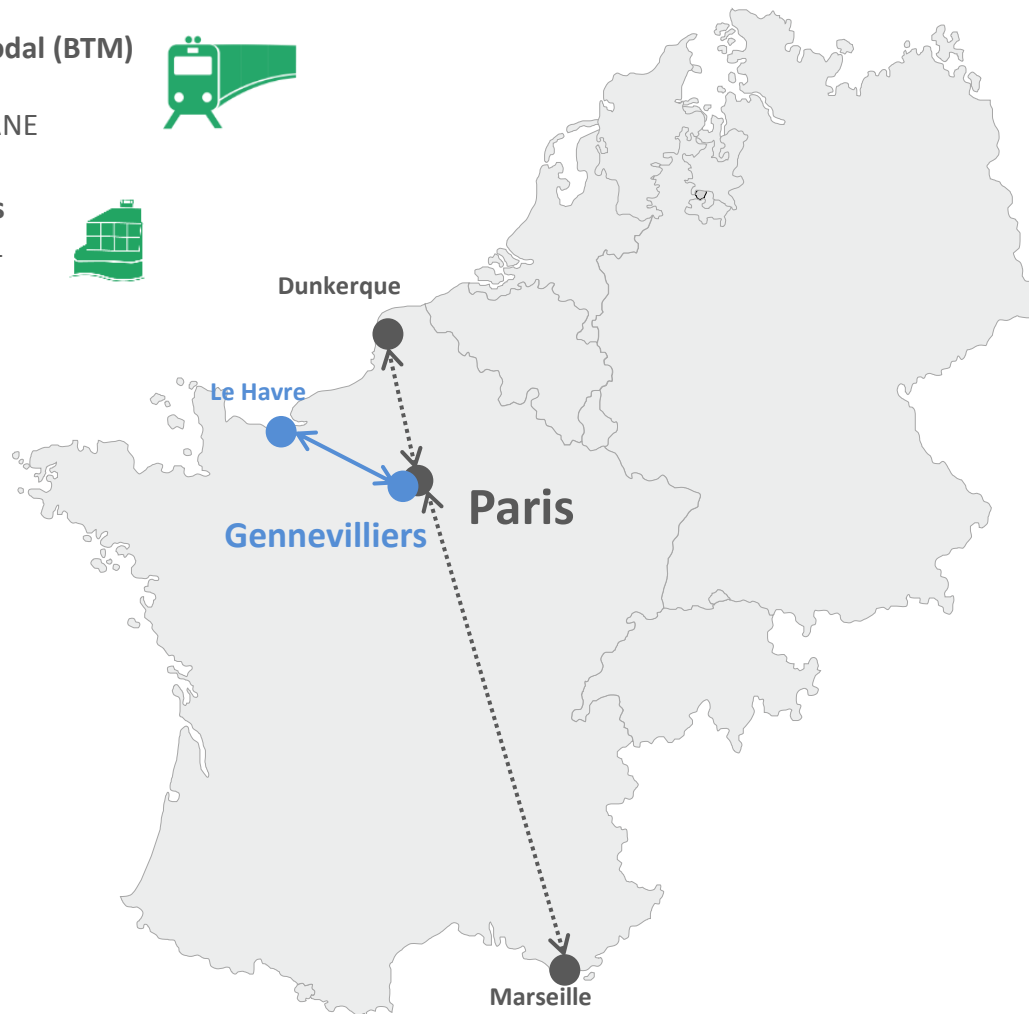

Paris

Bonneuil Terminal Multimodal (BTM)

12 Route de l'Île Barbière
94380 BONNEUIL-SUR-MARNE

Paris Terminal Gennevilliers

6 Route du Bassin Numéro 1
92230 GENNEVILLIERS

Rotations	Closing	Mise à disposition	Rotations	Closing	Mise à disposition
Paris - Dunkerque			Dunkerque - Paris		
2	Lundi BTM 16:00 Mercredi BTM 16:00	Mardi NFTI 07:00 Jeudi NFTI 07:00	2	Mardi NFTI 15:00 Vendredi NFTI 15:00	Mercredi BTM 07:00 Lundi BTM 07:00
Paris - Marseille			Marseille - Paris		
5	Lundi BTM 18:15 Mardi BTM 18:15 Mercredi BTM 18:15 Jeudi BTM 18:15 Vendredi BTM 18:15	Mardi Canet Naviland 06:30 Mercredi Canet Naviland 06:30 / Intramar P157 12:00 Jeudi Canet Naviland 06:30 / Intramar P157 12:00 Vendredi Canet Naviland 06:30 / Intramar P157 12:00 Lundi Canet Naviland 06:30	5	Lundi Canet Naviland 18:00 Mardi Canet Naviland 18:00 Mercredi Intramar P157 16:00 / Canet Naviland 18:00 Jeudi Intramar P157 16:00 / Canet Naviland 18:00 Vendredi Intramar P157 16:00 / Canet Naviland 18:00	Mardi BTM 06:00 Mercredi BTM 06:00 Jeudi BTM 06:00 Vendredi BTM 06:00 Lundi BTM 05:30

Rotations	Closing	Mise à disposition	Rotations	Closing	Mise à disposition
Gennevilliers - Le Havre			Le Havre - Gennevilliers		
2	Mardi Paris Terminal 12:00 Jeudi Paris Terminal 17:00	Vendredi Tous quais* 17:00 Mardi Tous quais* 17:00	2	Lundi Tous quais** 17:00 Jeudi Tous quais** 17:00	Jeudi Paris Terminal 15:00 Mardi Paris Terminal 06:00