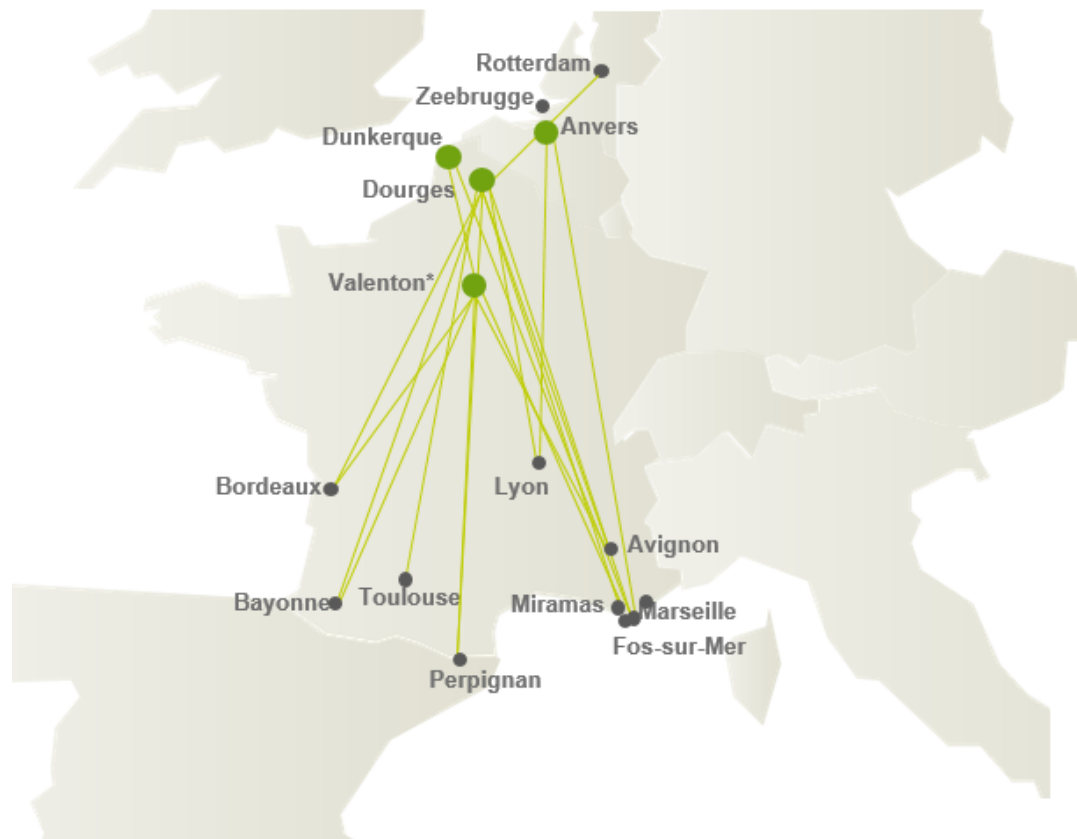

ANVERS – DUNKERQUE – DOURGES – VALENTON

Valenton* = Région Parisienne

Au départ / à destination de Dunkerque, Dourges, Valenton et Anvers:

- ▶ Dunkerque – Valenton &VV
- ✓ 2 rotations par semaine
- ▶ Dunkerque – Marseille &VV
- ✓ 2 rotations par semaine
- ▶ Dourges – Avignon &VV
- ✓ 10 rotations par semaine
- ▶ Dourges – Bayonne &VV
- ✓ 5 rotations par semaine
- ▶ Dourges – Bordeaux &VV
- ✓ 5 rotations par semaine
- ▶ Dourges – Fos-sur-Mer &VV
- ✓ 5 rotations par semaine
- ▶ Dourges – Marseille &VV
- ✓ 5 rotations par semaine
- ▶ Dourges – Miramas &VV
- ✓ 5 rotations par semaine
- ▶ Dourges – Perpignan &VV
- ✓ 5 rotations par semaine
- ▶ Dourges – Rotterdam &VV
- ✓ 2 rotations par semaine
- ▶ Dourges – Toulouse &VV
- ✓ 5 rotations par semaine
- ▶ Dourges – Vénissieux &VV
- ✓ 5 rotations par semaine
- ▶ Valenton – Avignon &VV
- ✓ 10 rotations par semaine
- ▶ Valenton – Bayonne &VV
- ✓ 5 rotations par semaine
- ▶ Valenton – Bordeaux &VV
- ✓ 5 rotations par semaine
- ▶ Valenton – Fos-sur-Mer &VV
- ✓ 5 rotations par semaine
- ▶ Valenton – Perpignan &VV
- ✓ 5 rotations par semaine
- ▶ Valenton – Marseille &VV
- ✓ 5 rotations par semaine
- ▶ Valenton – Miramas &VV
- ✓ 5 rotations par semaine
- ▶ Anvers > Marseille &VV
- ✓ 6 rotations par semaine
- ▶ Anvers – Vénissieux &VV
- ✓ 5 rotations par semaine

ANVERS K730
Napelsstraat 79
2000 ANTWERPEN

ANVERS COMBINANT
Scheldelaan 800 Haven 755
2040 ANTWERPEN

TERMINAL DES FLANDRES (NFTI)
Port Ouest de Dunkerque – Port 5895
Route du Royaume-Uni
59279 LOON PLAGE