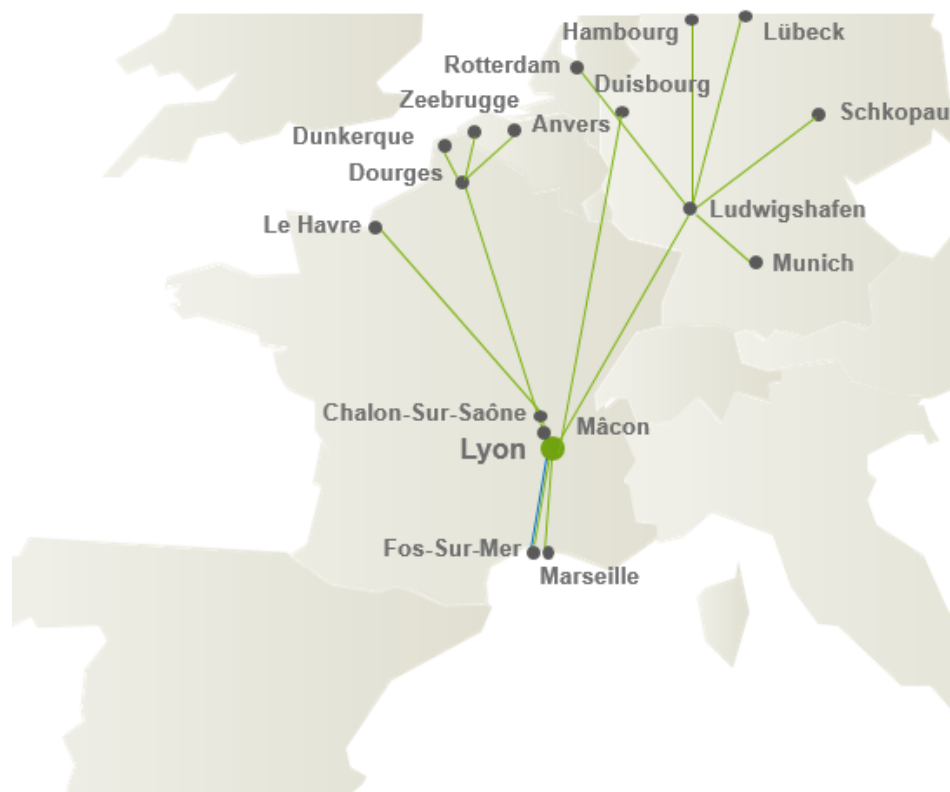

## LYON – CHALON – MACON

### Rotations au départ / à destination de Lyon, Chalon-Sur-Saône, Mâcon :

**RAIL:**

- Vénissieux – Dourges ✓ **5 trains par semaine**
- Vénissieux – Anvers ✓ **5 trains par semaine**
- Lyon PEH – Chalon-Sur-Saône ✓ **3 trains par semaine**
- Lyon – Fos-Sur-Mer ✓ **3 trains par semaine**
- Lyon – Le Havre ✓ **3 trains par semaine**
- Lyon PEH– Ludwigshafen ✓ **5 trains par semaine**
- Lyon PEH – Marseille ✓ **5 trains par semaine**

- Chalon-Sur-Saône – Le Havre ✓ **3 trains par semaine**
- Chalon-Sur-Saône – Fos ✓ **3 trains par semaine**
- Chalon-Sur-Saône – Lyon PEH ✓ **3 trains par semaine**
- Chalon-Sur-Saône – Marseille ✓ **3 trains par semaine**

**BARGE :**

- Lyon PEH – Fos-Sur-Mer ✓ **2 Barges par semaine**
- Mâcon – Fos-Sur-Mer ✓ **2 Barges par semaine**

- Lyon PEH – Ludwigshafen - Hamburg ✓ **3 trains par semaine**
- Lyon PEH – Ludwigshafen - Lübeck ✓ **3 trains par semaine**
- Lyon PEH – Ludwigshafen - Munich ✓ **3 trains par semaine**
- Lyon PEH – Ludwigshafen - Rotterdam ✓ **3 trains par semaine**
- Lyon PEH – Ludwigshafen - Schkopau ✓ **3 trains par semaine**
- Lyon PEH – Ludwigshafen – Zeebrugge ✓ **3 trains par semaine**