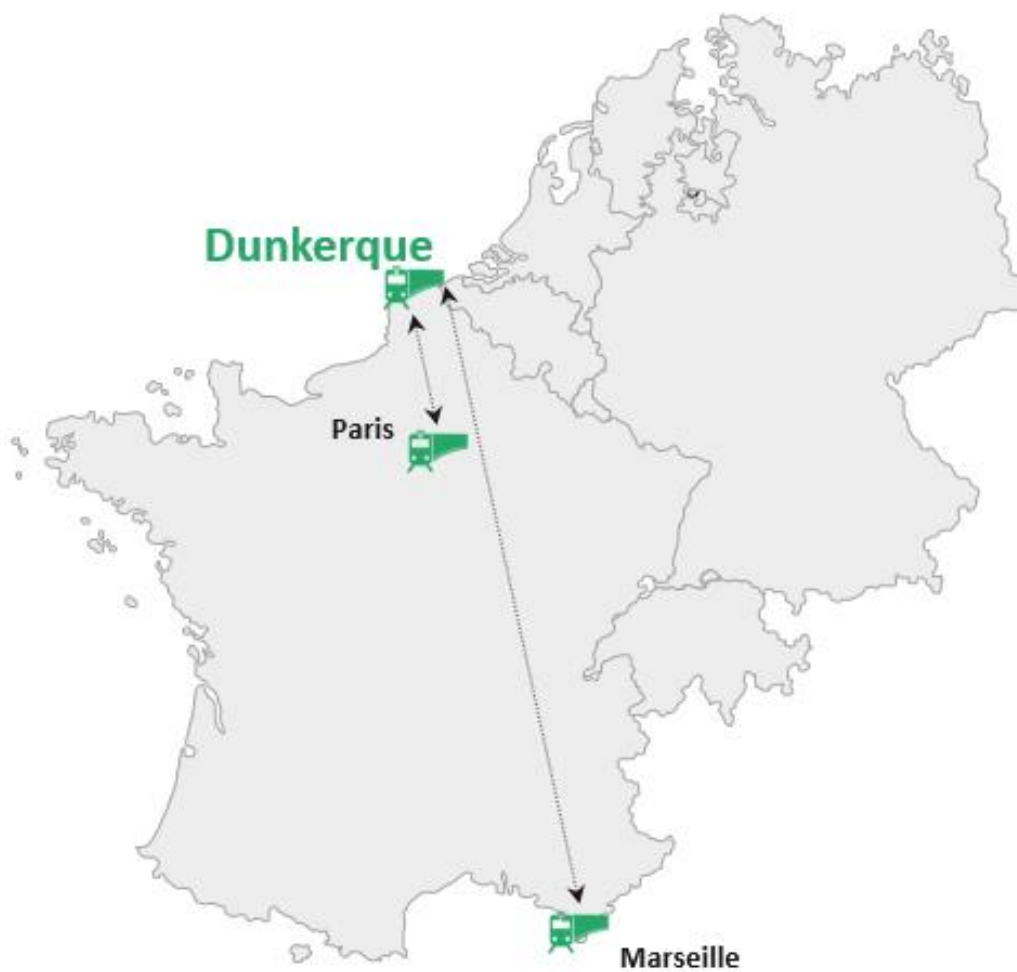

## DUNKERQUE

**NFTI (Nord France Terminal International)**  
Port Ouest de Dunkerque – Port 5898  
Route du Royaume-Uni  
59279 LOON-PLAGE

## SCHEDULE RAIL (depuis Dunkerque)

### DUNKERQUE

## SCHEDULE RAIL (vers Dunkerque)