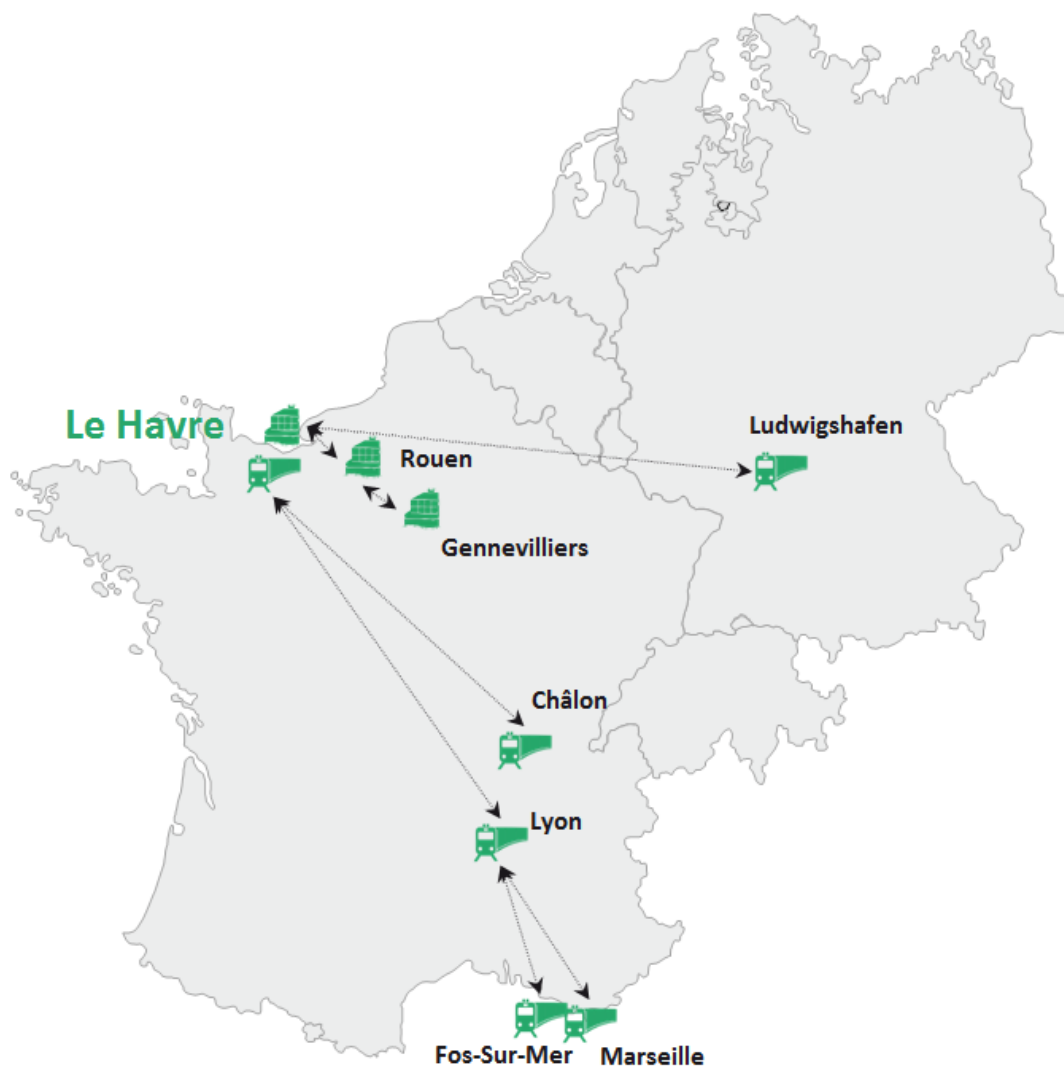

LE HAVRE

TERMINAL DE FRANCE (TDF)

Avenue du 16^{ème} Port
76600 LE HAVRE

LE HAVRE Terminal Multimodal (LHTE)

Voie des Tadornes
76430 SANDOUILLE

SCHEDULE BARGE

LE HAVRE à l'import

► PARIS

► ROUEN

Departure Terminal	Closing Time	Arrival Terminal	Pick-Up Time	Transit Time
LE HAVRE TOUS QUAIS*	MONDAY 12.00	ROUEN SOMAP et NORMANDE	WEDNESDAY 12.00	C
LE HAVRE TOUS QUAIS*	THURSDAY 12.00	ROUEN SOMAP et NORMANDE	FRIDAY 12.00	B

*LE HAVRE TOUS QUAIS : EUROPE sur demande

LE HAVRE à l'export

► PARIS

Departure Terminal	Closing Time	Arrival Terminal	Pick-Up Time	Transit Time
PARIS TERMINAL GENNEVILLIERS	TUESDAY 12.00	LE HAVRE TOUS QUAIS*	FRIDAY 17.00	D
PARIS TERMINAL GENNEVILLIERS	THURSDAY 17.00	LE HAVRE TOUS QUAIS*	TUESDAY 17.00	F
PARIS TERMINAL GENNEVILLIERS	FRIDAY 12.00	LE HAVRE TOUS QUAIS*	WEDNESDAY 12.00	F

► FOS

FOS EUROFOS	MONDAY 10:00	LE HAVRE LHTE	FRIDAY 07:00	E
FOS SEAYARD	MONDAY 10:00	LE HAVRE TOUS QUAIS	FRIDAY 12:00	E

► LUDWIGSHAFEN

Departure Terminal	Closing Time	Arrival Terminal	Pick-Up Time	Transit Time
LUDWIGSHAFEN KTL	TUESDAY 10:15	LE HAVRE LHTE	FRIDAY 07:00	D
		LE HAVRE TOUS QUAIS	FRIDAY 12:00	
LUDWIGSHAFEN KTL	THURSDAY 10:15	LE HAVRE LHTE	MONDAY 09:00	E
		LE HAVRE TOUS QUAIS	MONDAY 17:30	
LUDWIGSHAFEN KTL	SATURDAY 10:15	LE HAVRE LHTE	WEDNESDAY 07:00	E
		LE HAVRE TOUS QUAIS	WEDNESDAY 12:00	